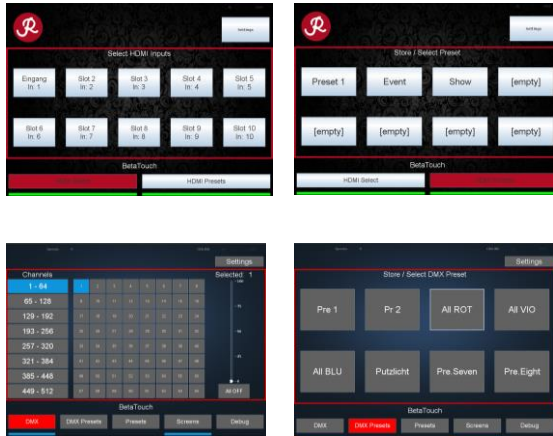

# Audio- Gastro Paket klein

- 4-fach Mono-Matrix Mixer
- 4 x in / 4 x out
- Limiter, EQ, Delay, Weiche

- 1 x 10 Zoll Touchpanel inkl.
- Btouch Programm Beta 1
- 2 Layer (In & Out)
- kundenspezifische Oberflächengestaltung (Logo, etc.)
- inkl. Systemverkabelung

Komplettpreis:

**7200.- € netto VK**

- Das Paket besteht aus
- 4 x 10 Zoll Touchpanel inkl. Btouch Programm Beta 2
- Layer Audio & Video
- kundenspezifische Oberflächengestaltung (Logo, etc.)
- inkl. Systemverkabelung und Interface Adaptierung

# Audio Video Licht Paket 1

- 4-fach Stereo Matrix Mixer
- 4 x Stereo in / 4 x Stereo out
- alternativ 8 x Mono in / 8 x Mono out
  - Limiter, EQ, Delay, Weiche

DMX Dongle

- Audio Video Matrix 10 x 10 Rahmen bestückt:
- 6 x HDMI in (erweiterbar auf 10)
- 10 x HDMI out

Komplettpreis:

**7650.- € netto VK**

Das Paket besteht aus

- 4 x 10 Zoll Touchpanel inkl. Btouch Programm Beta 2
- Layer Audio, Video & Licht
- kundenspezifische Oberflächengestaltung (Logo, etc.)
- inkl. Systemverkabelung und Interface Adaptierung