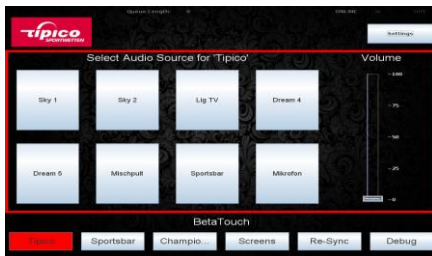

# Audio- Gastro Paket klein

- 4-fach Mono-Matrix Mixer
- 4 x in / 4 x out
- Limiter, EQ, Delay, Weiche

- 1 x 10 Zoll Touchpanel inkl.
- Btouch Programm Beta 1
- 2 Layer (In & Out)
- kundenspezifische Oberflächengestaltung (Logo, etc.)
- inkl. Systemverkabelung

# Audio Video Multi-Room Paket 1

- 4-fach Stereo Matrix Mixer
- 4 x Stereo in / 4 x Stereo out
- alternativ 8 x Mono in / 8 x Mono out
- Limiter, EQ, Delay, Weiche

- Audio Video Matrix 10 x 10 Rahmen bestückt:
- 6 x HDMI in (erweiterbar auf 10)
- 10 x HDMI out

Komplettpreis:

**7200.- € netto VK**

- Das Paket besteht aus
- 4 x 10 Zoll Touchpanel inkl. Btouch Programm Beta 2
- Layer Audio & Video
- kundenspezifische Oberflächengestaltung (Logo, etc.)
- inkl. Systemverkabelung und Interface Adaptierung

# Audio Video Licht Paket 1

- 4-fach Stereo Matrix Mixer
- 4 x Stereo in / 4 x Stereo out
- alternativ 8 x Mono in / 8 x Mono out
  - Limiter, EQ, Delay, Weiche

DMX Dongle

- Audio Video Matrix 10 x 10 Rahmen bestückt:
- 6 x HDMI in (erweiterbar auf 10)
- 10 x HDMI out